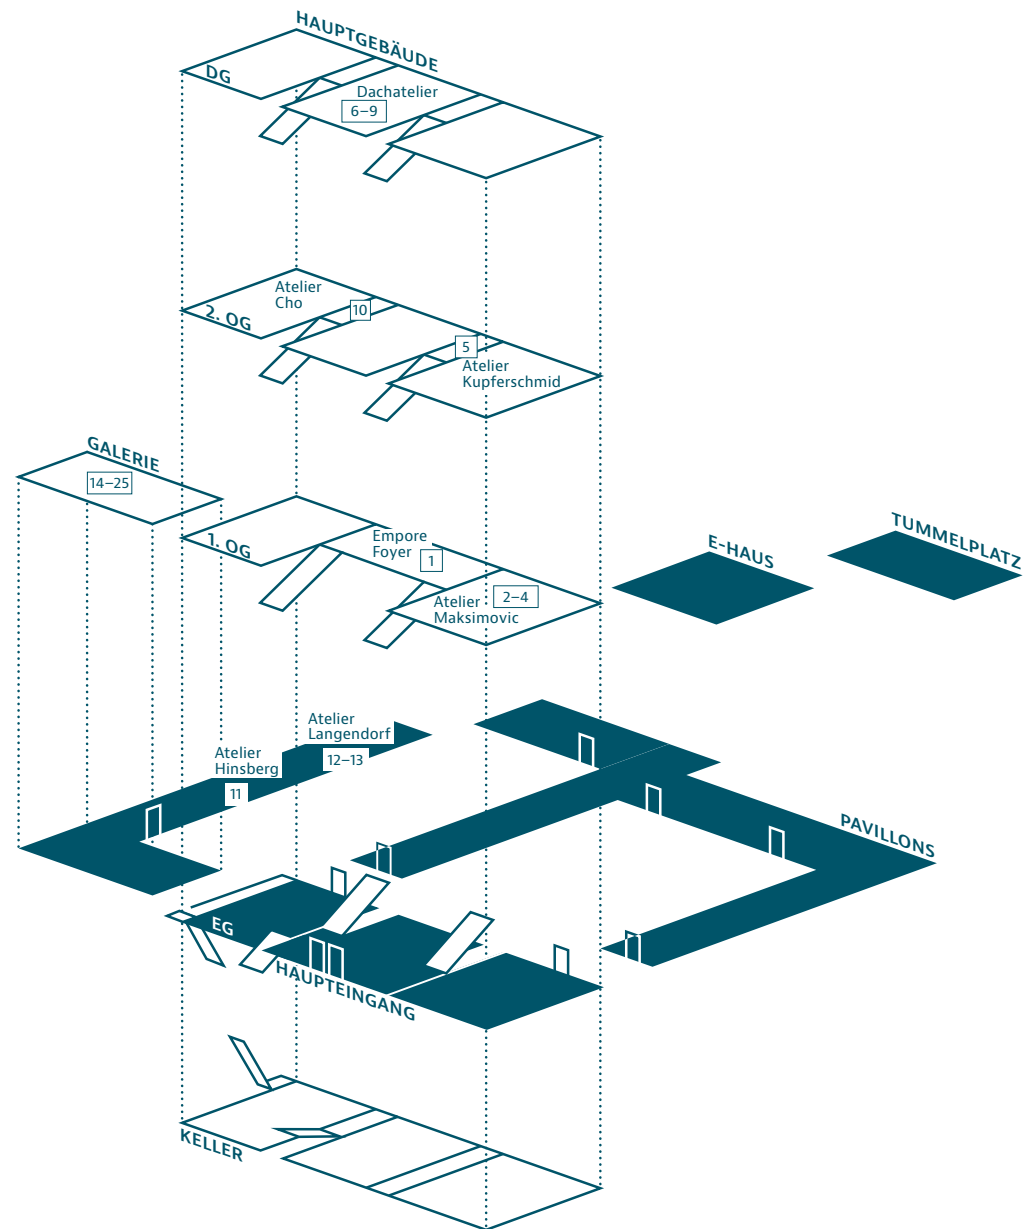

### Saarbrücken-Brebach

SAARBRÜCKER STRASSE 83, 66130 SAARBRÜCKEN  
Christiane Wien [MST FK] Risse

26.-27.9.20

Absolvent\*innenausstellung 2020  
Samstag und Sonntag 12–18 Uhr

## Ausstellungsplan